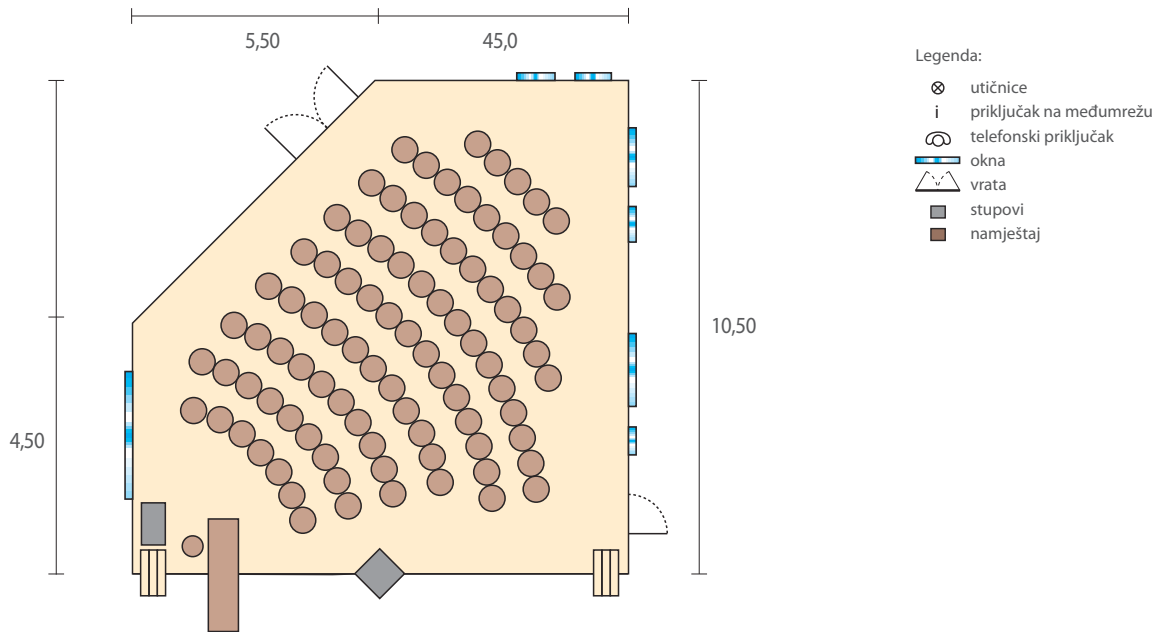

Terme Ptuj

Grand Hotel Primus

TACIT II - prizemlje